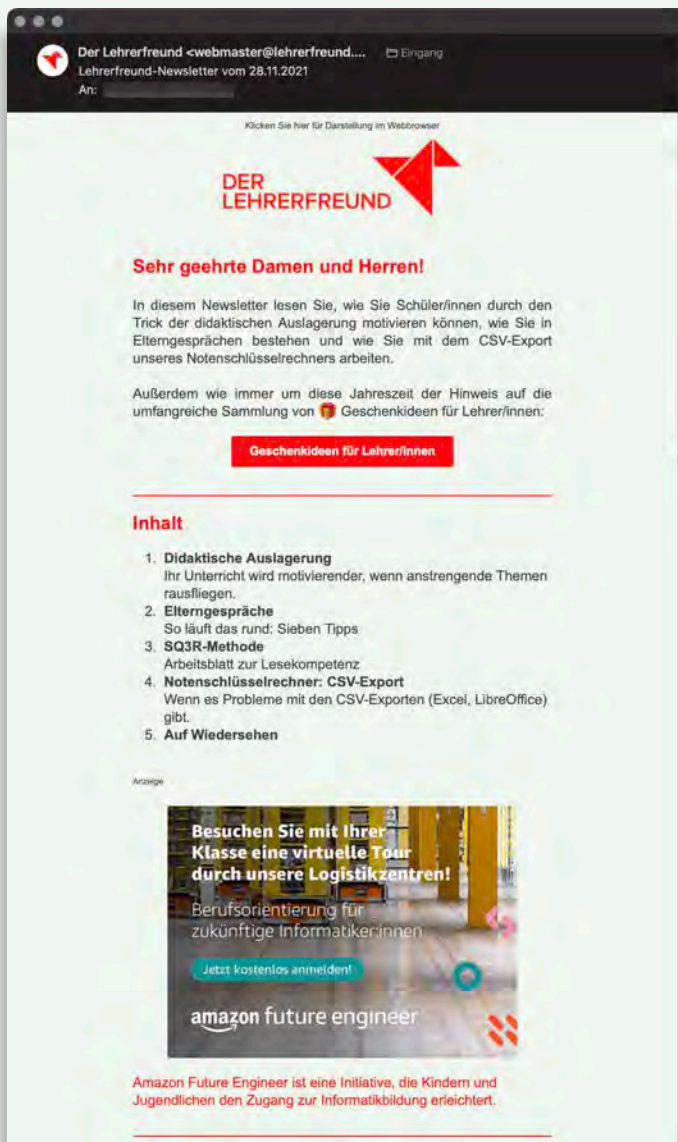

NEWSLETTER-AD

NEWSLETTER-FORMAT

Bild (450 x 325)

und 1 Zeile Textlink

Extra:

Anzeige und Link mind. 2 Jahre
auch auf Website verfügbar

AUS UNSERER MAILBOX ZITATE

»Kompliment für Ihre hilfreich unterstützende Arbeit!
Obwohl ich als Schulleiterin nur noch wenige Stunden unterrichte, freue ich mich immer, Ihre Briefe zu bekommen. Viele Ihrer Anregungen waren mir schon einmal eine große Hilfe.«

»Schade, dass ich keinen Bereich "Längere Lobeshymnen an den Betreiber" auf Ihrer Seite finden kann: der fehlt noch!.«

»superwichtige Themen, ihr seit am Puls der Zeit!«

ANSPRECHPARTNER

Achim Schlemmer

a.schlemmer@lehrerfreund.de

0761 / 888 9197

www.lehrerfreund.de