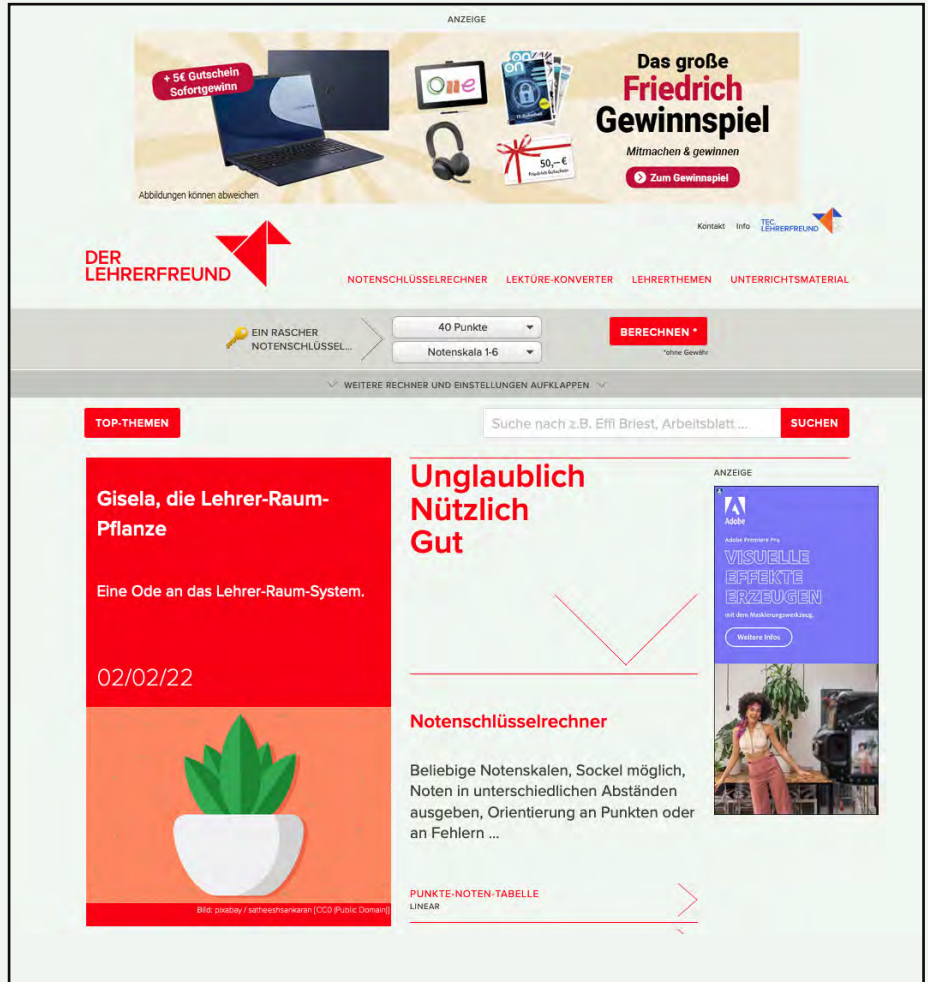

NEWSLETTER AB 500 €

»Selten habe ich mich über einen Newsletter so gefreut wie über Ihren. Richtig nützliche und praktikable Vorschläge für den Unterricht«

DIE BELIEBTESTEN

ANZEIGENFORMATE

- Billboard (970x250)
- Halfpage (300x600) oder
- Wide Skyscraper (160x600)
- Wir liefern auch in 2x dpi aus!