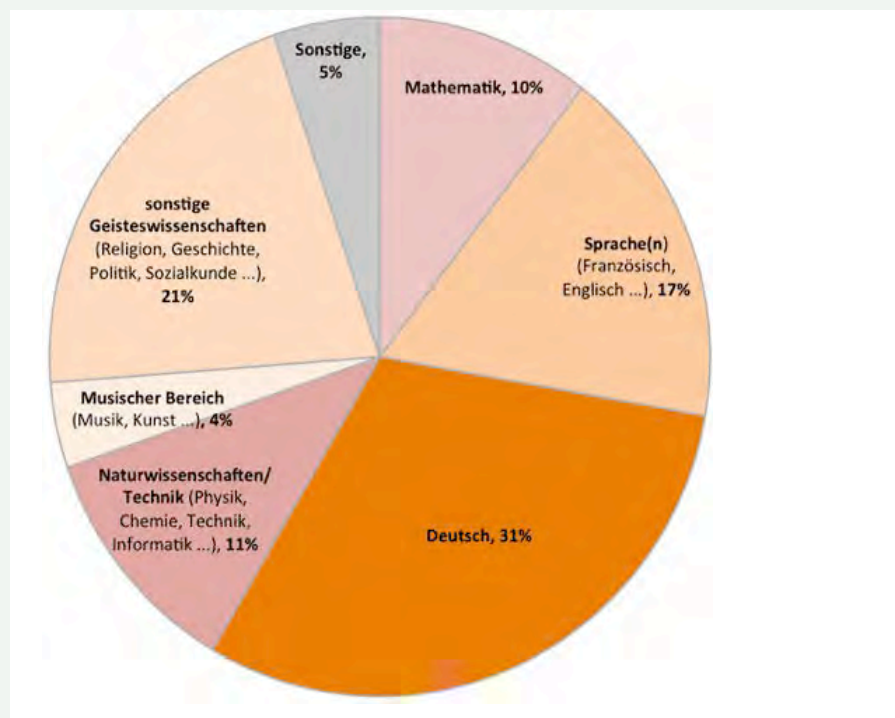

0761 / 888 9197

www.lehrerfreund.de

REICHWEITE

GESAMTJAHR 2022

Hohe Bekanntheit unter Lehrer/innen

Loyale Nutzer/innen

ERFOLG SEIT 2000

jahrzehntelanger Markenaufbau

erster Newsletter am 13.6.2000

ZIELGRUPPE

91% unterrichten in Kl. 5-13

(Umfrage 2015, n = 1320)

ANSPRECHPARTNER

Achim Schlemmer

a.schlemmer@lehrerfreund.de

0761 / 888 9197